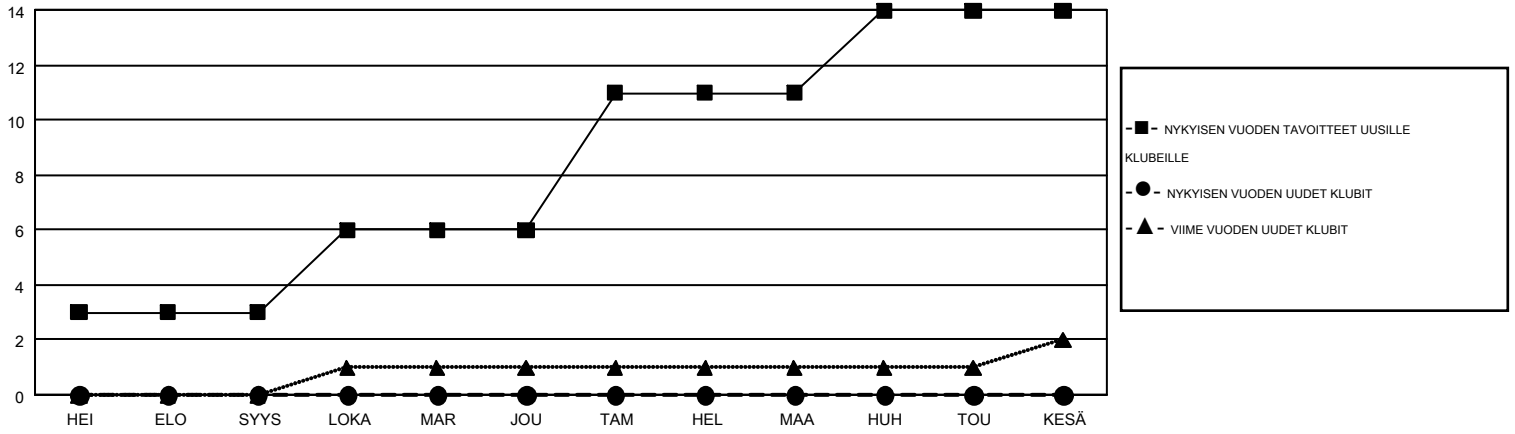

GMT MONTHLY MEMBERSHIP PROGRESS REPORT

Results as of: 8/31/2018

Multiple District 107

LOCATION: FINLAND

GMT: ANTTI FORSELL

GMT VAALIPIIRI 4

Klubit				jäsentä			
TULOKSET 2018-2019				TULOKSET 2018-2019			
NELJÄNNES	UUDEN KLUBIN TAVOITE	UUDET KLUBIT	LOPETETUT KLUBIT	NELJÄNNES	JÄSENKASVUN NETTOTAVOITE	TOTEUTUNUT JÄSENKASVU	POISTETUT JÄSENET (mukaan lukien siirrot)
HEI/ELO/SYYS	3	0	0	HEI/ELO/SYYS	0	64	171
LOKA/MAR/JOU	3	0	0	LOKA/MAR/JOU	132	0	0
TAM/HEL/MAA	5	0	0	TAM/HEL/MAA	188	0	0
HUH/TOU/KESÄ	3	0	0	HUH/TOU/KESÄ	35	0	0

TAVOITTEET JA UUDET KLUBIT, KUMULATIIVINEN

TAVOITTEET JA JÄSENET, KUMULATIIVINEN

LAKKAUTETUT KLUBIT: 0 ERONNEET JÄSENET KUOLLUT 28 KLUBI LAKKAUTETTU 0 MUUT 143 YHTEENSÄ 171	28 CLUBS OF 902 LISÄNNYT YHDEN TAI USEAMMAN UUTTA JÄSENTÄ KLIKKA TÄSTÄ NÄHDÄKSESI KUMULATIIVISET JÄSENTIEDOT	SUKUPUOLIJAKAUMA MIES 17,514 (79.56%) NAINEN 4,499 (20.44%) PERHEJÄSENIÄ YHTEENSÄ 524 PERHEJÄSENET, JOTKA MAKSAVAT PUOLET JÄSENMAKSUSTA 262
--	---	--