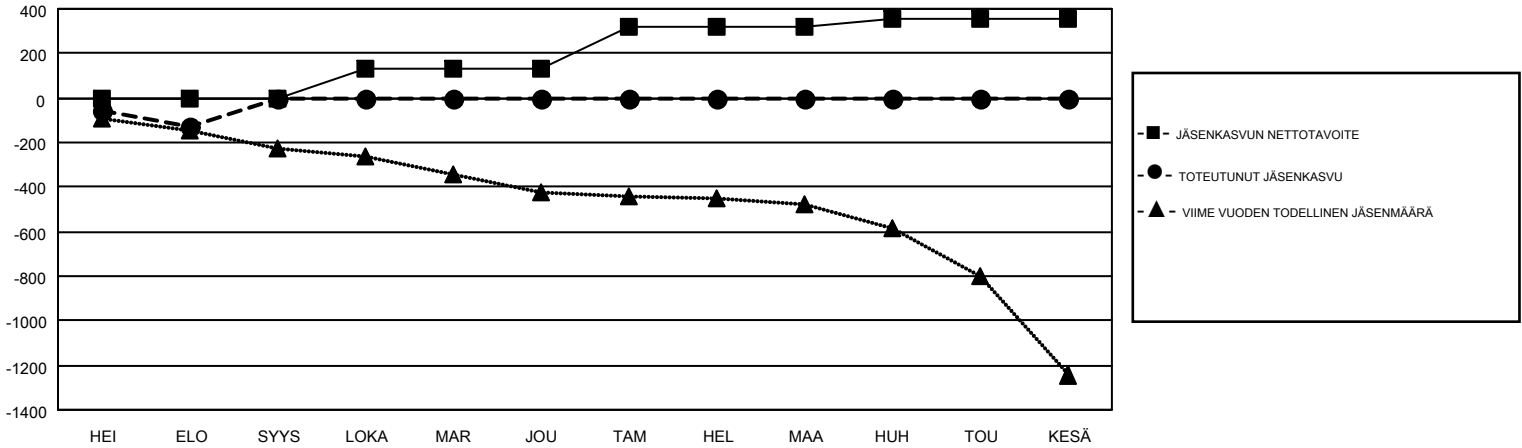

GMT MONTHLY MEMBERSHIP PROGRESS REPORT

Results as of: 8/31/2018

Multiple District 107

LOCATION: FINLAND

GMT: ANTTI FORSELL

GMT VAALIPIIRI 4

Klubit				jäsentä			
TULOKSET 2018-2019				TULOKSET 2018-2019			
NELJÄNNES	UUDEN KLUBIN TAVOITE	UUDET KLUBIT	LOPETETUT KLUBIT	NELJÄNNES	JÄSENKASVUN NETTOTAVOITE	TOTEUTUNUT JÄSENKASVU	POISTETUT JÄSENET (mukaan lukien siirrot)
HEI/ELO/SYYS	3	0	0	HEI/ELO/SYYS	0	64	171
LOKA/MAR/JOU	3	0	0	LOKA/MAR/JOU	132	0	0
TAM/HEL/MAA	5	0	0	TAM/HEL/MAA	188	0	0
HUH/TOU/KESÄ	3	0	0	HUH/TOU/KESÄ	35	0	0

TAVOITTEET JA UUDET KLUBIT, KUMULATIIVINEN

TAVOITTEET JA JÄSENET, KUMULATIIVINEN

LAKKAUTETUT KLUBIT: 0 ERONNEET JÄSENET KUOLLUT 28 KLUBI LAKKAUTETTU 0 MUUT 143 YHTEENSÄ 171	28 CLUBS OF 902 LISÄNNYT YHDEN TAI USEAMMAN UUTTA JÄSENTÄ KLIKKA TÄSTÄ NÄHDÄKSESI KUMULATIIVISET JÄSENTIEDOT	SUKUPUOLIJAKAUMA MIES 17,514 (79.56%) NAINEN 4,499 (20.44%) PERHEJÄSENIÄ YHTEENSÄ 524 PERHEJÄSENET, JOTKA MAKSAVAT PUOLET JÄSENMAKSUSTA 262
--	---	--